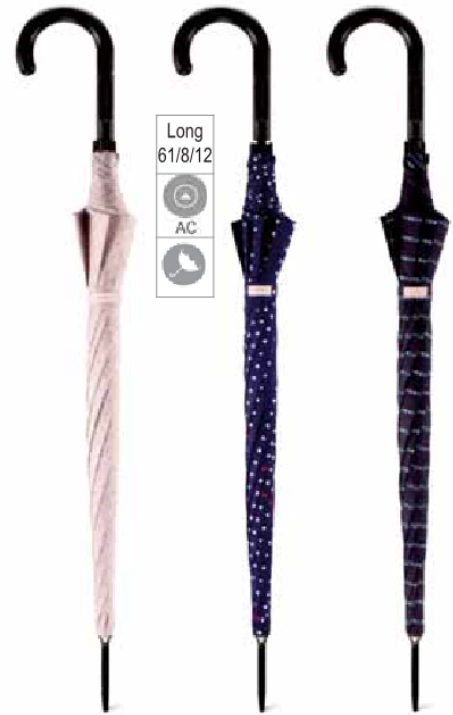

Long 61/8/12
AC

50703