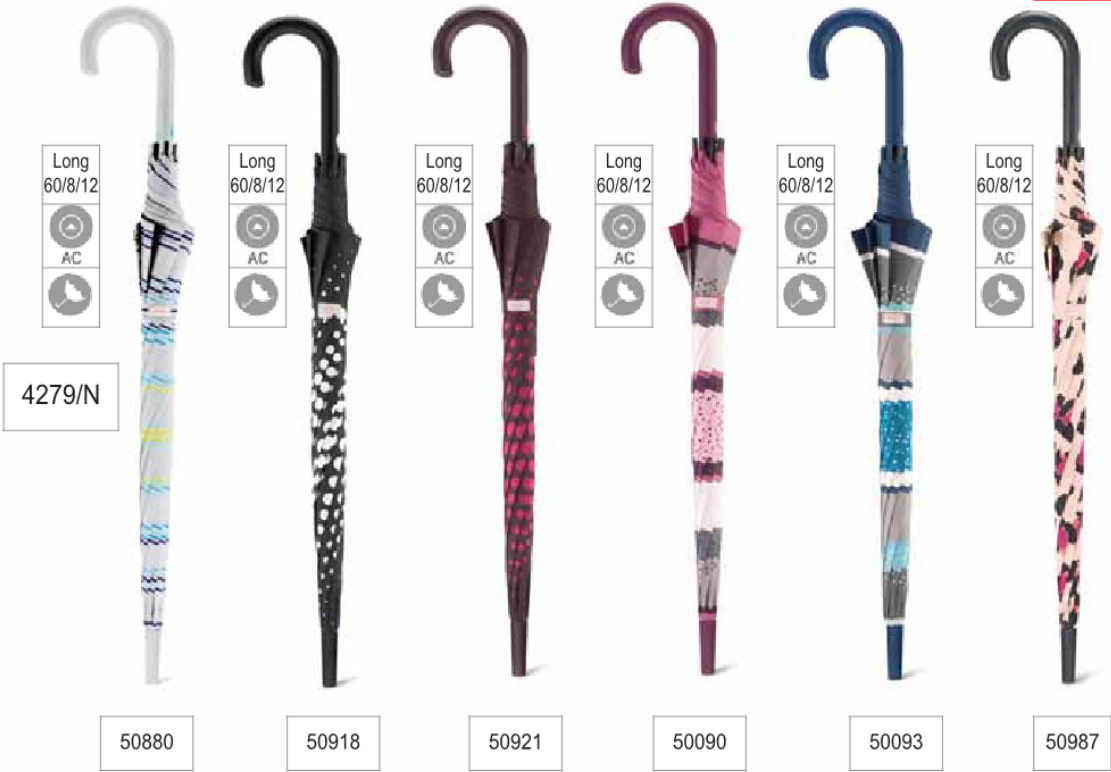

alexander

Ο σύμμαχος σου στη βροχή και τον ήλιο

Assorted: 57000	Long 60/8/12	AC	
--------------------	-----------------	----	--

Assorted: 57000	Long 60/8/12	AC	
--------------------	-----------------	----	--

4207	3sec 55/8	AC	
------	--------------	----	--

Assorted: 57600

Easymatic
Light
57601
black

Easymatic
Light
57612
*ocean
depths*

Easymatic
Light
57613
*vivacious
pink*

Easymatic
Light
57603
*sailor
blue*

Easymatic
Light
57614
*dusky
orchid*

Easymatic
Light
57617
*russet
brown*

4280	3sec 55/8		
------	--------------	--	--

4281	4sec 52/8		
------	--------------	--	--

58638

58641

3sec
53/8
UP/DOWN

4280/N

58644